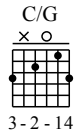

# Itsy Bitsy Spider

Fingerpicking version

Capo. 2 fret

1

G C/G G C/G

TAB

5

G C/G D Verse

10

D7

15

1 — 0 — 3 — 0 — 0 — 0 — 3 — 3 — 2 — 2 — 0 — 0 — 3  
3 — 2 — 5 — 4 — 0 — 0 — 0 — 0 — 2 — 0 — 2 — 0 — 3 — 2 — 3 — 2

G

20

3 — 0 — 0 — 0 — 0 — 0 — 2 — 0 — 0 — 2 — 0 — 2 — 0 — 3 — 0 — 0 — 0

C/G G C/G G C/G