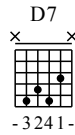

# Itsy Bitsy Spider

Fingerpicking version

Capo. 2 fret

1

G C/G G C/G

TAB

5

G C/G D Verse

10

D7

15

1 — 0 — 3 — 0 — 0 — 0 — 3 — 3 — 2 — 2 — 0 — 0 — 3  
3 — 2 — 5 — 4 — 0 — 0 — 0 — 0 — 2 — 0 — 2 — 0 — 3 — 2 — 3 — 2

G

20

3 — 0 — 0 — 0 — 0 — 0 — 2 — 0 — 0 — 2 — 0 — 2 — 0 — 3 — 0 — 0 — 0

C/G G C/G G C/G