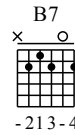

# Itsy Bitsy Spider

Fingerpicking version

Capo. 2 fret

1

G C/G G C/G

TAB

5

G C/G D Verse

10

D7

15

1 — 0 — 3 — 0 — 0 — 0 — 3 — 3 — 2 — 2 — 0 — 0 — 3  
3 — 2 — 5 — 4 — 0 — 0 — 0 — 0 — 2 — 0 — 2 — 0 — 3 — 2 — 3 — 2

G

20

3 — 0 — 0 — 0 — 0 — 0 — 2 — 0 — 0 — 2 — 0 — 2 — 0 — 3 — 0 — 0 — 0

C/G G C/G G C/G