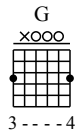

# Itsy Bitsy Spider

Fingerpicking version

Capo. 2 fret

1

G C/G G C/G

TAB

5

G C/G D Verse

10

D7

15

1 — 0 — 3 — 0 — 0 — 0 — 3 — 3 — 2 — 2 — 0 — 0 — 3  
3 — 2 — 5 — 4 — 0 — 0 — 0 — 0 — 2 — 0 — 2 — 0 — 3 — 2 — 3 — 2

G

20

3 — 0 — 0 — 0 — 0 — 0 — 2 — 0 — 0 — 2 — 0 — 2 — 0 — 3 — 0 — 0 — 0

C/G G C/G G C/G