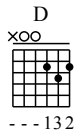

# Itsy Bitsy Spider

Fingerpicking version

Capo. 2 fret

1

G C/G G C/G

TAB

5

G C/G D Verse

10

D7

15

1 — 0 — 3 — 0 — 0 — 0 — 3 — 3 — 2 — 2 — 0 — 0 — 3  
3 — 2 — 5 — 4 — 0 — 0 — 0 — 0 — 2 — 0 — 2 — 0 — 3 — 2 — 3 — 2

G

20

3 — 0 — 0 — 0 — 0 — 0 — 2 — 0 — 0 — 2 — 0 — 2 — 0 — 3 — 0 — 0 — 0

C/G G C/G G C/G